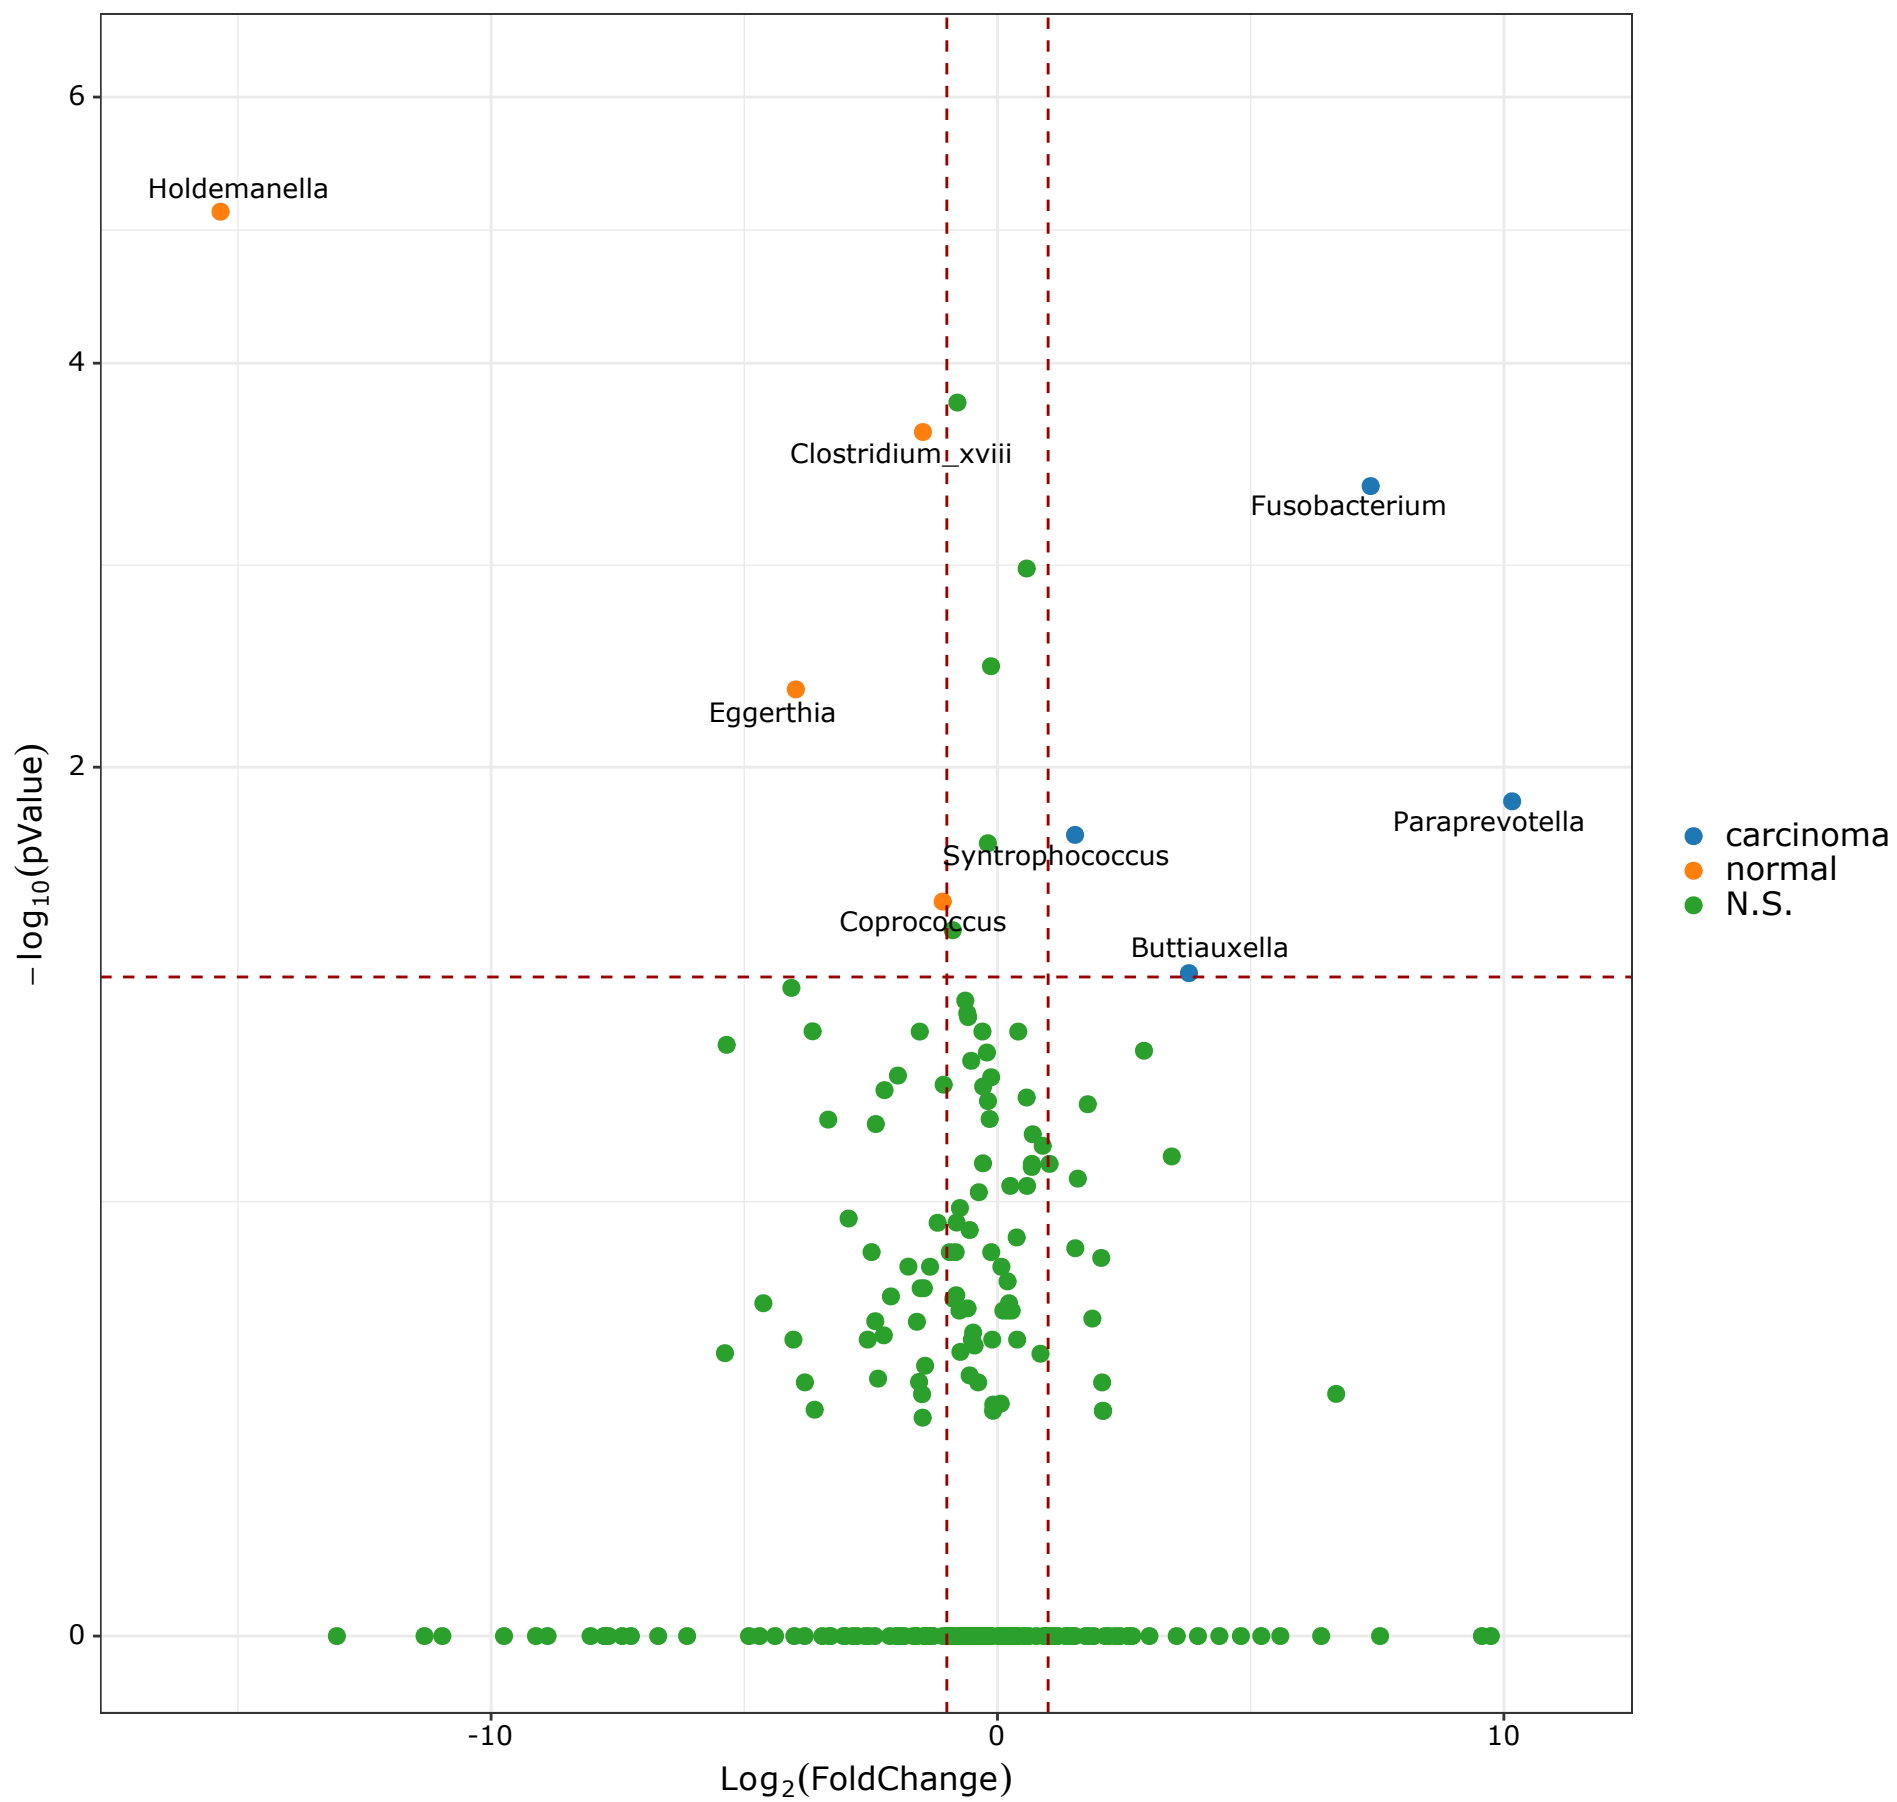

Genus

Method: Lefse