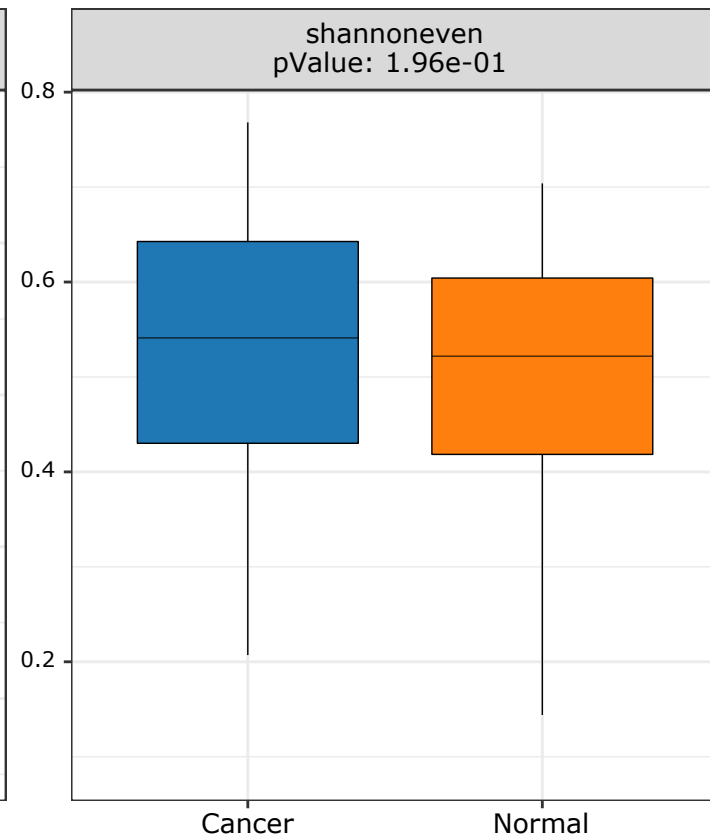

Evenness Index

pValue: Kruskal Wallis