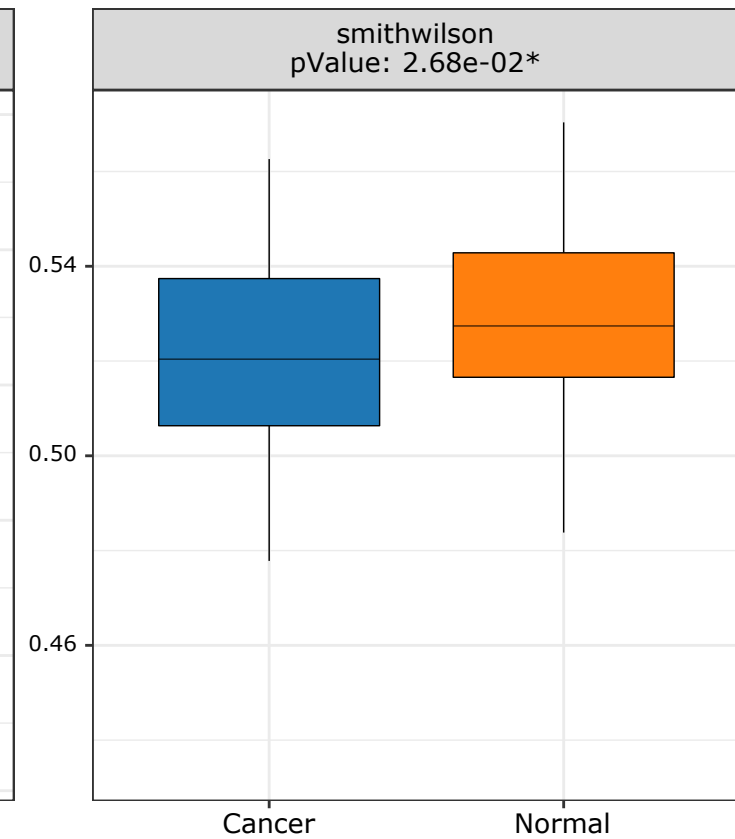

Evenness Index

pValue: Kruskal Wallis