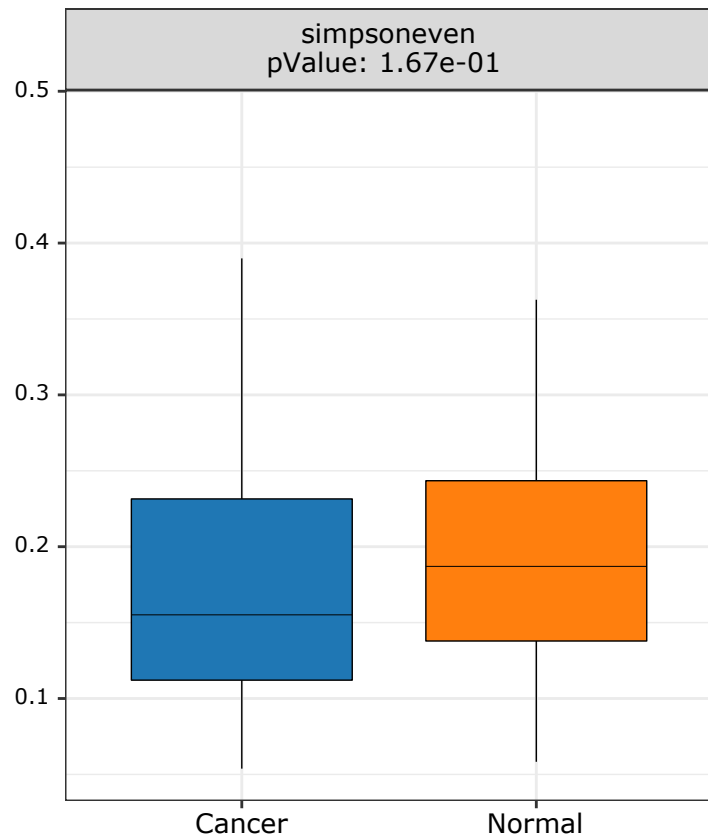

Evenness Index

pValue: Kruskal Wallis