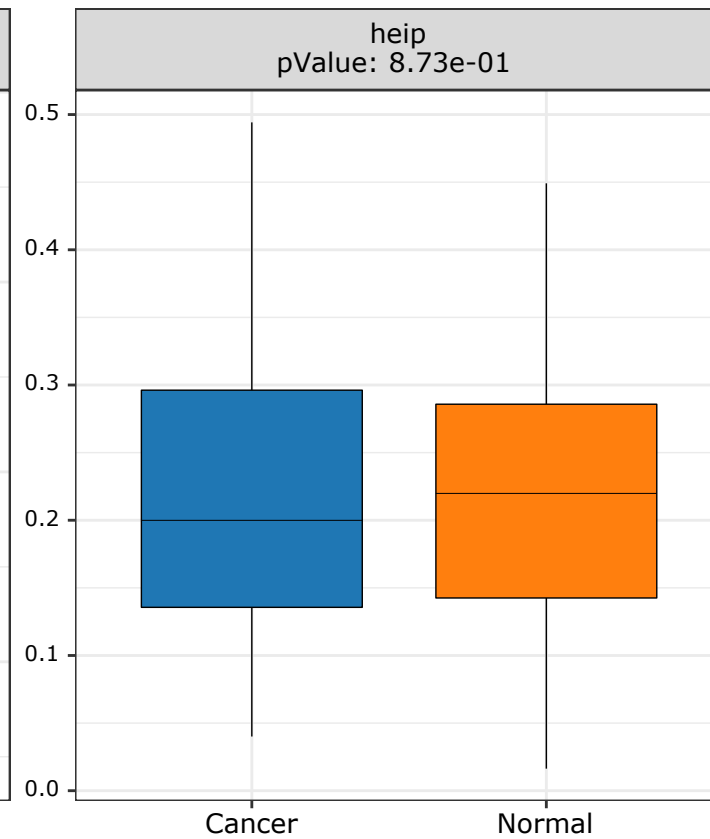

Evenness Index

pValue: Kruskal Wallis